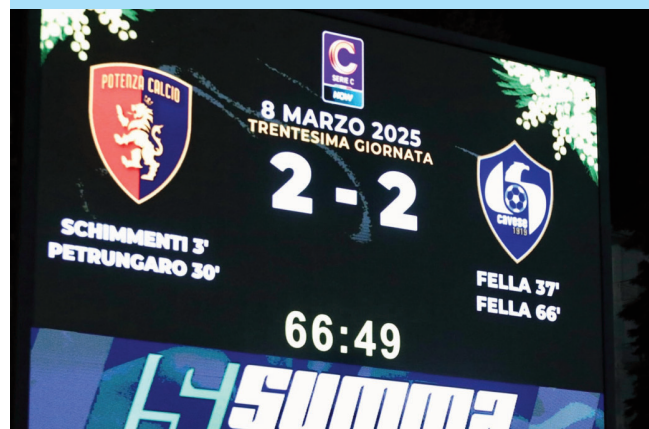

LE SENTENZE

TARANTO SALUTA LA C. TURRIS IN BILICO

Terremoto in Serie C: le classifiche dei tre gironi cambiano volto dopo le pesanti sanzioni inflitte dal Tribunale Federale Nazionale. Il Taranto (Girone C) è stato escluso dall'attuale campionato e dovrà scontare 3 punti di penalizzazione nella prossima stagione sportiva. Stangata anche per la Lucchese (Girone B), penalizzata di 6 punti, mentre il Messina (Girone C) e la Triestina (Girone A) subiscono una decurtazione di 4 punti ciascuna.

Le quattro società, insieme ai rispettivi dirigenti e legali rappresentanti, erano state deferite lo scorso 3 marzo su segnalazione della Co.Vi.Soc. per una serie di violazioni di natura amministrativa. Ora l'attenzione si sposta sulla Turris, per cui si attende il verdetto definitivo. Anche per i corallini si profila l'esclusione dal campionato.